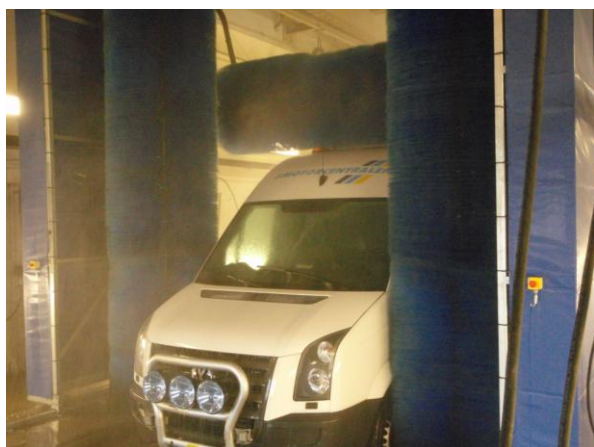

Wash Control 3000

Med registreringssystemet Wash Control 3000 görs hallen tillgänglig dygnet runt. Varje kund erhåller ett eget tvättkort. Tillsammans med kortet och en personlig pinkod får kunden tillgång till hallen. Det personliga kortet styr också valet av användarspråk.

I hallen styrs hela tvättprocessen från Washcontrol 3000. Denna smarta maskin innehåller självbetjäning- manuell- och serviceprogram. Kunden väljer själv sitt eget tvättprogram, väljer bort och lägger till vad som behövs för dagen. Efter avslutad tvätt skriver Washcontrol 3000 ut ett kvitto på utförd tvätt.